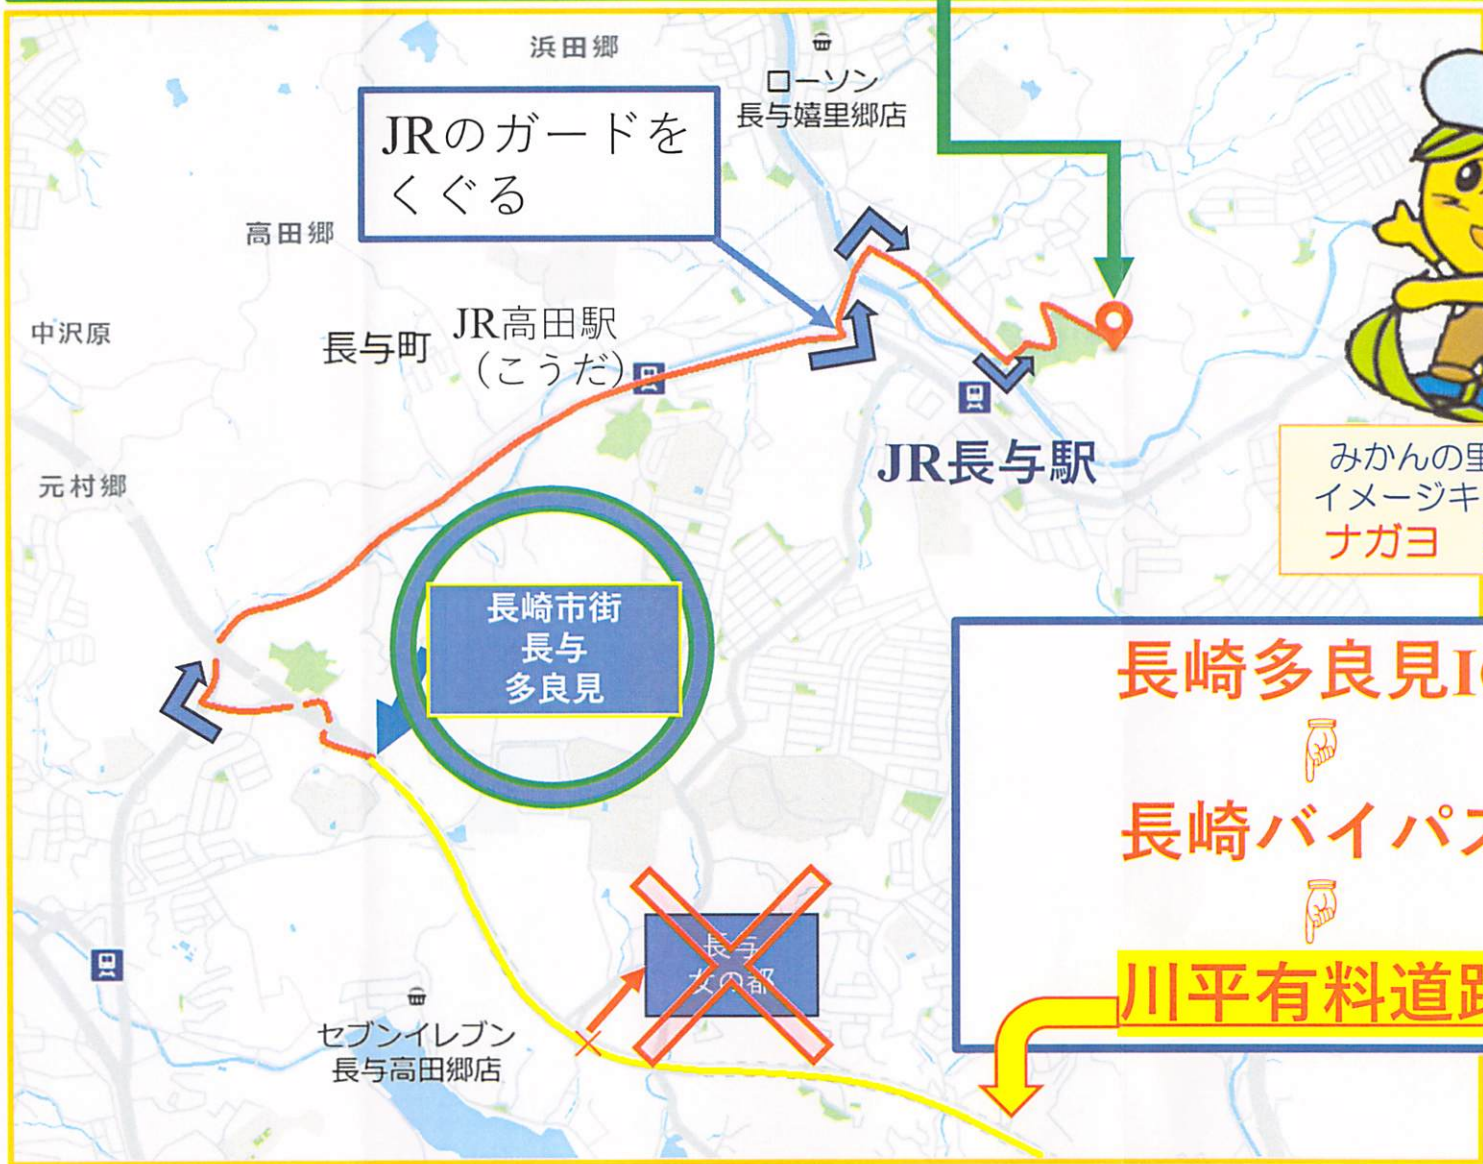

九州ブロック  
(自動車用)  
(長崎)  
大会案内図

長与町吉無田郷7 3 - 1 TEL:095-883-8731  
(32.820240N, 129.883695E)

# 長与町民文化ホール

みかんの里・長与町  
イメージキャラクター  
ナガヨ ミックン

長崎多良見IC  
↓  
長崎バイパス  
↓  
川平有料道路

JRのガードを  
くぐる

長崎市街  
長与  
多良見

長与  
女の都